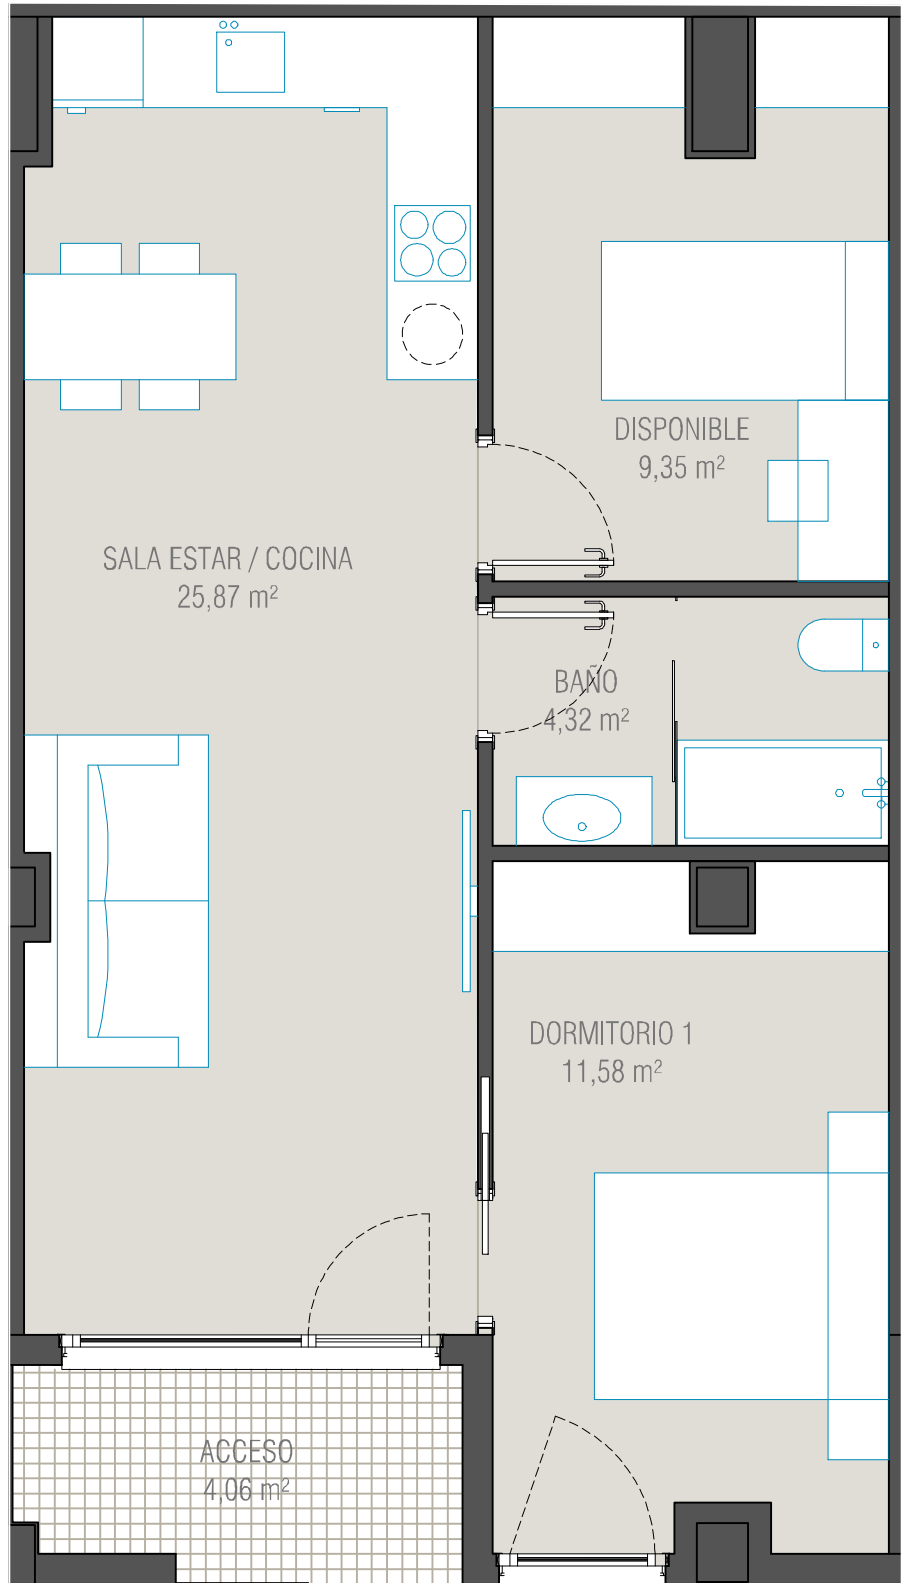

VIVIENDA EDIFICIO SAGASTI - BAJO C

Sup útil	m ²
1 - SALA DE ESTAR / COCINA	25,87
2 - DORMITORIO 1	11,58
3 - DISPONIBLE	9,35
4 - BAÑO	4,32
5 - ACCESO / TENEDERO	4,06
TOTAL SUP ÚTIL VIV C	55,18
TOTAL SUP CONSTRUIDA VIV C	62,25

VIVIENDA C
SUP ÚTIL 55,18 m²

Los planos son orientativos pudiendo sufrir modificaciones por exigencia técnica, administrativa, o durante la ejecución de obra, sin que ello suponga merma de calidad. Amueblamiento orientativo y, por lo tanto, no se entrega con la vivienda excepto lo indicado expresamente en la memoria de calidades.