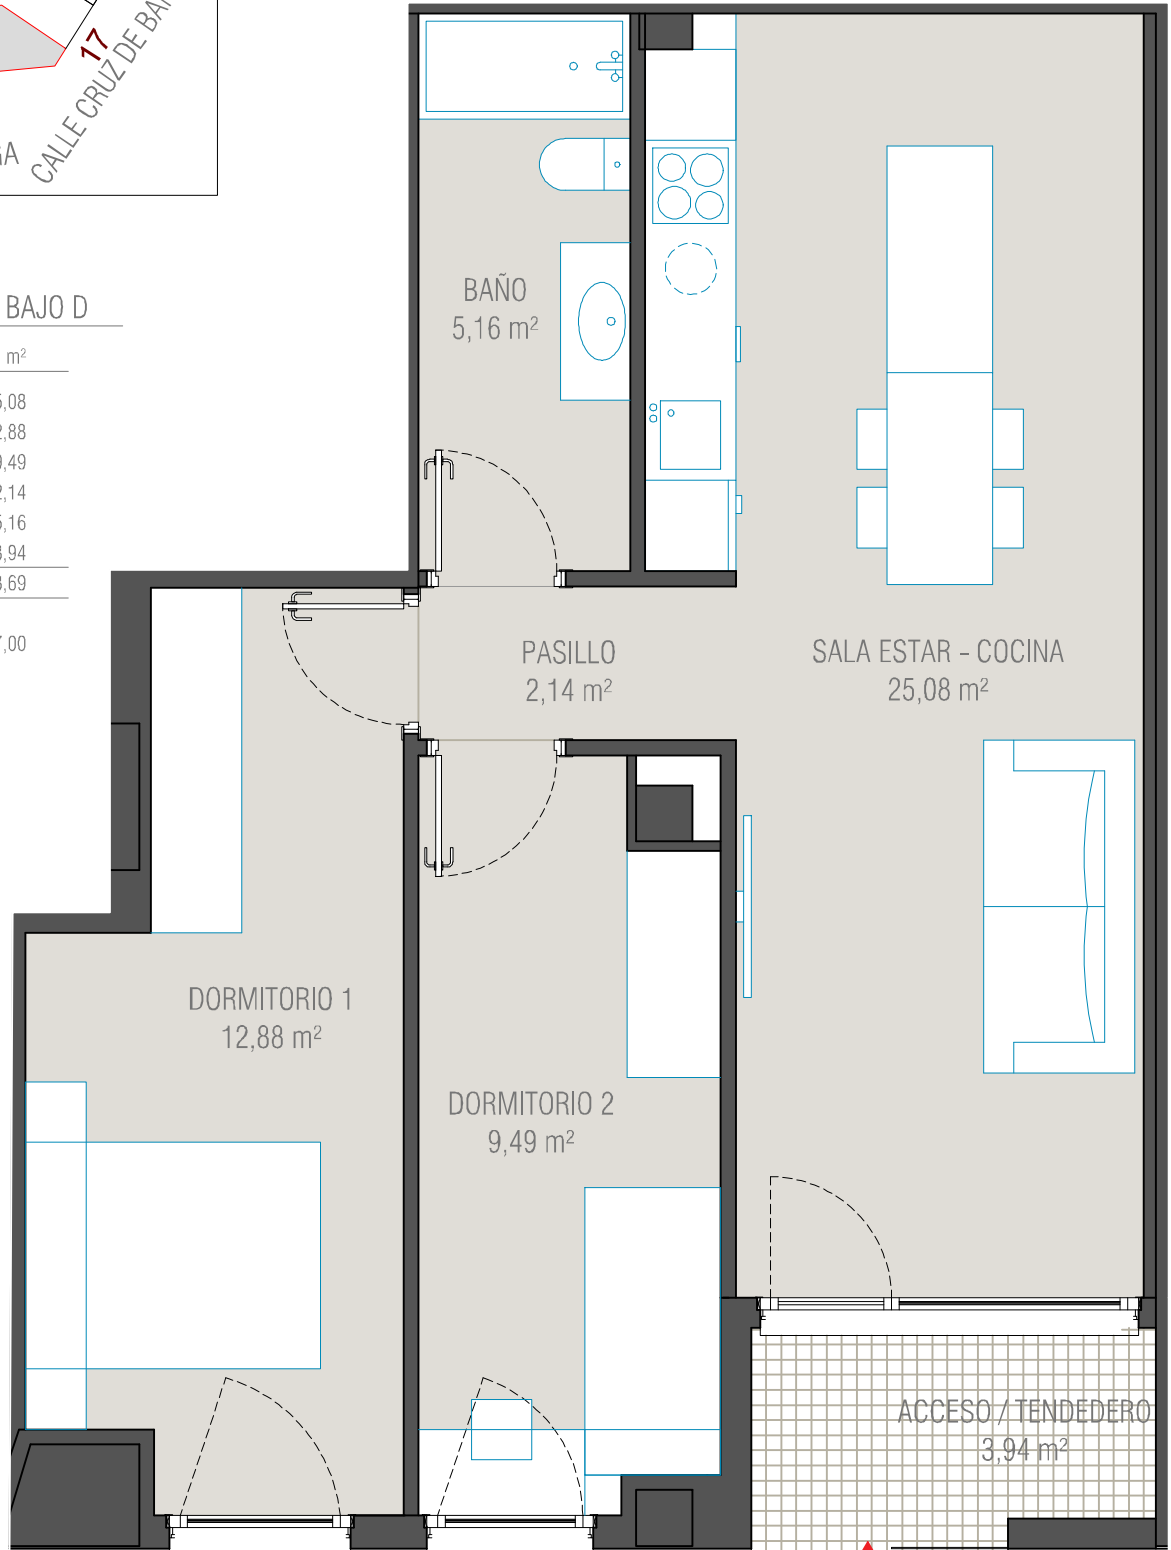

VIVIENDA EDIFICIO SAGASTI - BAJO D

Sup útil	m ²
1 - SALA DE ESTAR / COCINA	25,08
2 - DORMITORIO 1	12,88
3 - DORMITORIO 2	9,49
4 - PASILLO	2,14
5 - BAÑO	5,16
6 - ACCESO / TENEDERO	3,94
TOTAL SUP ÚTIL VIV D	58,69

TOTAL SUP CONSTRUIDA VIV D 67,00

VIVIENDA D
SUP ÚTIL 58,69 m²

Los planos son orientativos pudiendo sufrir modificaciones por exigencia técnica, administrativa, o durante la ejecución de obra, sin que ello suponga merma de calidad. Amueblamiento orientativo y, por lo tanto, no se entrega con la vivienda excepto lo indicado expresamente en la memoria de calidades.